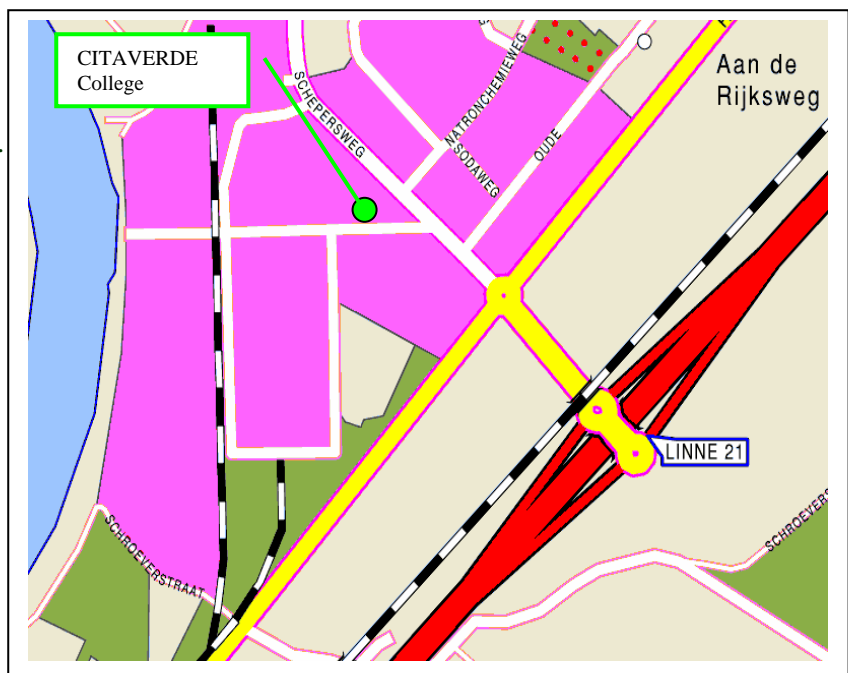

CITAVERDE College

Louis Eijssenweg 5

Postbus 569 - 6040 AN Roermond

Tel 0475 389 160 - Fax 0475 389 161

www.citaverde.nl

Routebeschrijving CITAVERDE College

Hoe bereikt u ons per auto...

Vanuit Venlo (A73)

Neem afrit 21 Linne. Aan het einde van de afrit rechtsaf. Neem na 200 m de 2de afslag op de rotonde (Schepersweg). Eerste weg links (Louis Eijssenweg).

Vanuit Maastricht (A2)

Bij knooppunt 'Het Vonderen' volgt u A73 Venlo / Roermond. Neem afrit 21 Linne. Aan het einde van de afrit linksaf. Neem na 300 m de 2de afslag op de rotonde (Schepersweg). Eerste weg links (Louis Eijssenweg).

Vanuit Eindhoven (A2)

Neem op A2 afrit 44 Sint Joost. Aan het einde van de afrit de 3de afslag op de rotonde. Houd na 700 m rechts aan richting Sittard. Rijd na 300 m de oprit van de A73 op richting Venlo/Roermond. Neem afrit 21 Linne. Aan het einde van de afrit linksaf. Neem na 300 m de 2de afslag op de rotonde (Schepersweg). Eerste weg links (Louis Eijssenweg).

LET OP: voor uw navigatie invoeren Schepersweg, te Herten-Roermond