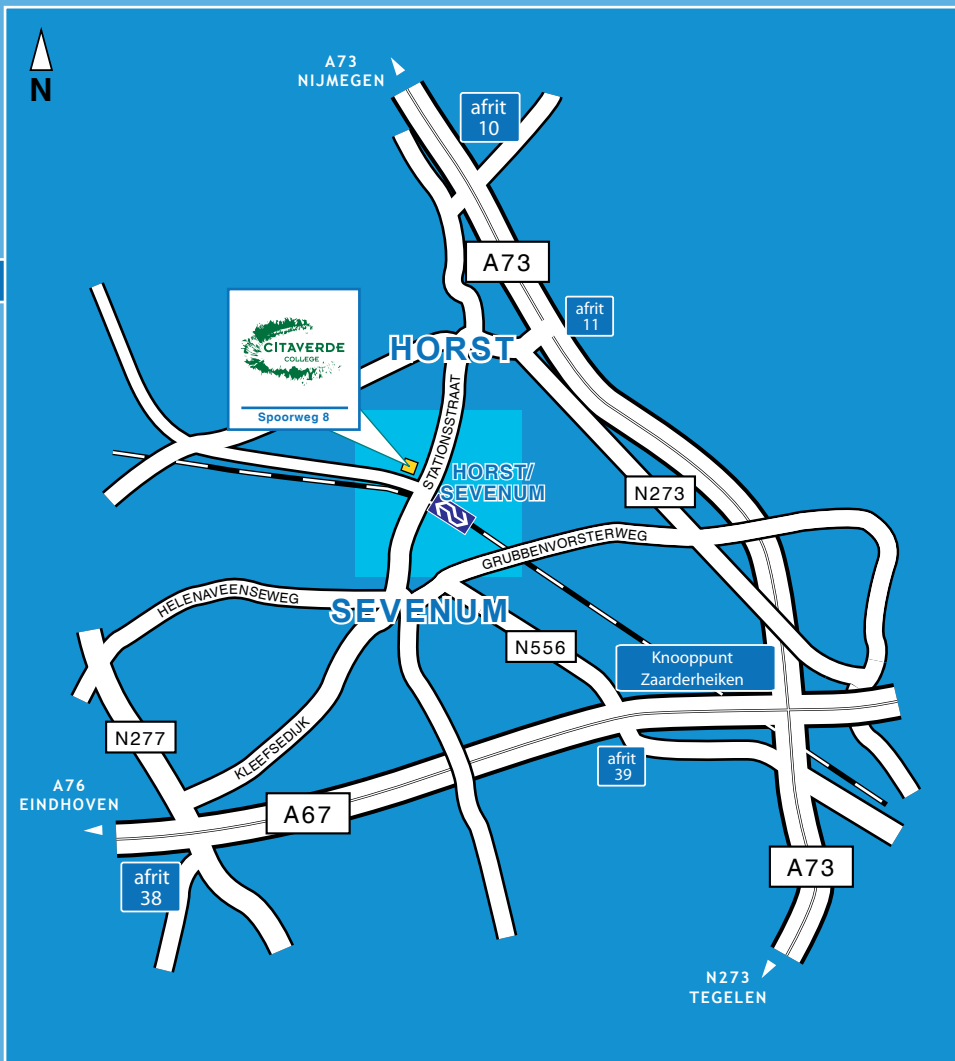

CITAVERDE
COLLEGE

Locatie Horst

Spoorweg 8
5963 NJ Horst

Tel: 077 398 1620
Fax: 077 398 6345

Postbus 6214
5960 AE Horst

www.citaverde.nl

© 1997 - 2006 Give Way ™

Op Maat Gemaakte Routekaarten (NL). BEL GRATIS: 0800 022 0483.